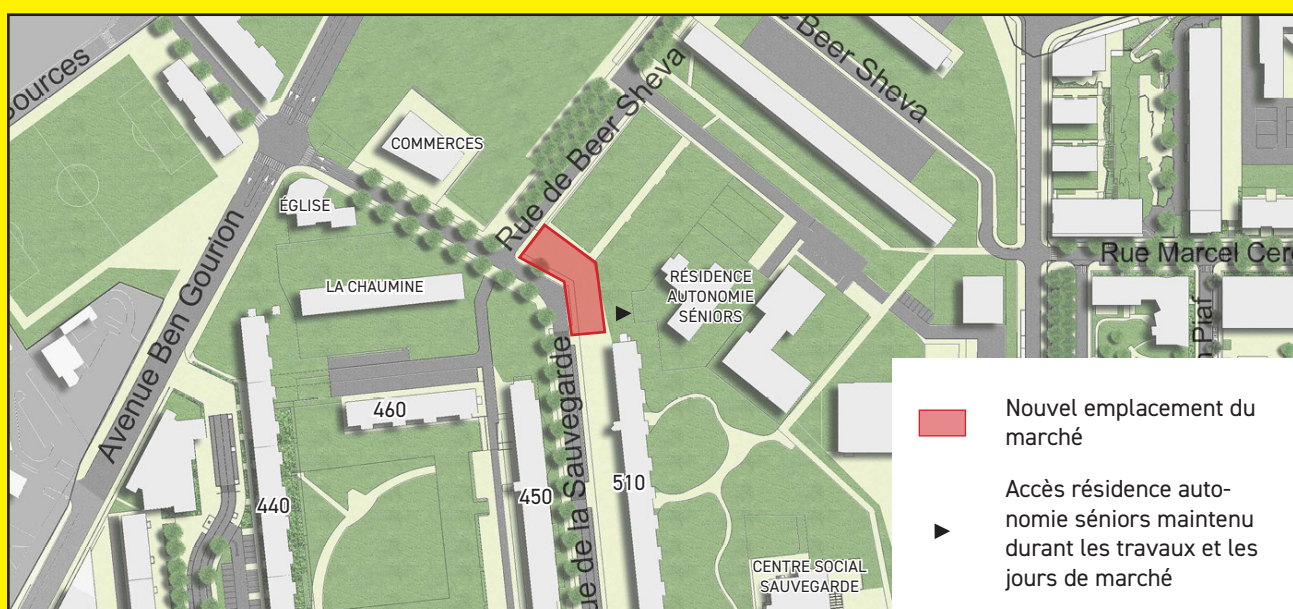

SAUVEGARDE

DÉPLACEMENT DU MARCHÉ FORAIN (JEUDI & DIMANCHE)

DU 2 NOVEMBRE 2023 À FIN 2026*

TRAVAUX D'AMÉNAGEMENT D'ESPACES PUBLICS DANS LE CADRE DU RENOUVELLEMENT URBAIN DE LA SAUVEGARDE.

EN RAISON DES TRAVAUX D'INFRASTRUCTURES ET DE RÉSEAUX, LE MARCHÉ FORAIN EST DÉPLACÉ SUR L'AVENUE DE LA SAUVEGARDE.

IMPACT

Stationnement interdit les jours de marché **le jeudi et le dimanche de 5h à 14h** sur la nouvelle zone de marché.

Pour votre sécurité et votre confort, soyez attentifs à la signalisation sur place et veuillez respecter les consignes indiquées.