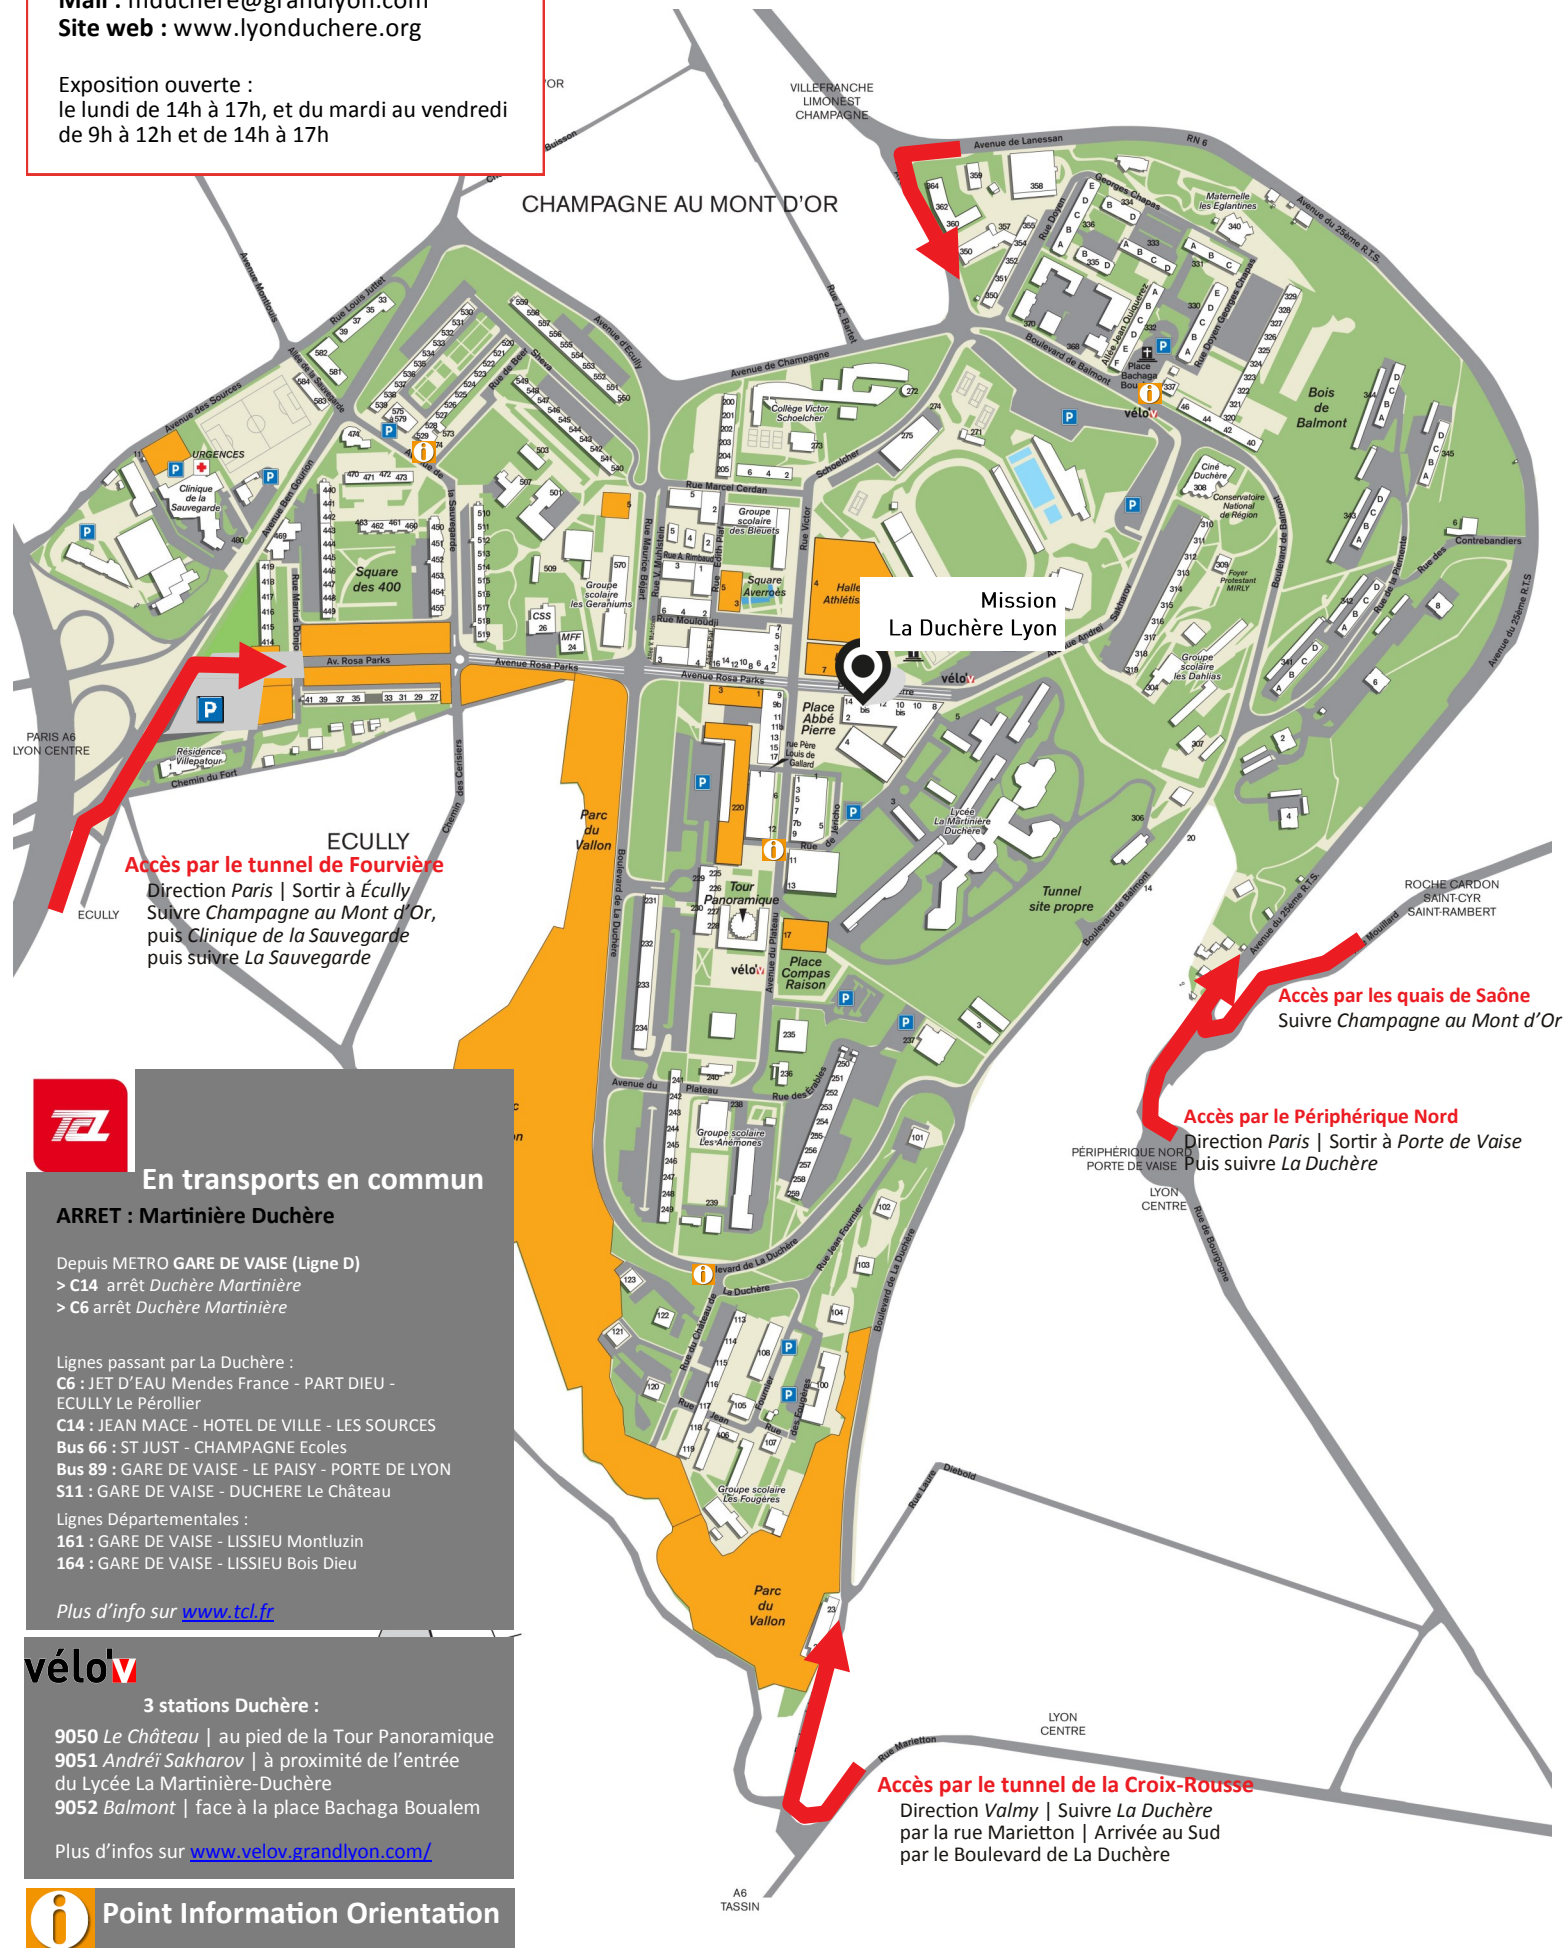

mduchere@grandlyon.com

www.lyonduchere.org

Exposition ouverte :
le lundi de 14h à 17h, et du mardi au vendredi
de 9h à 12h et de 14h à 17h

Plan d'accès

Accès par le tunnel de Fourvière

Direction Paris | Sortir à Écully
Suivre Champagne au Mont d'Or,
puis Clinique de la Sauvegarde
puis suivre La Sauvegarde

Accès par les quais de Saône
Suivre Champagne au Mont d'Or

Accès par le Périphérique Nord
Direction Paris | Sortir à Porte de Vaise
Puis suivre La Duchère

Accès par le tunnel de la Croix-Rousse
Direction Valmy | Suivre La Duchère
par la rue Marietton | Arrivée au Sud
par le Boulevard de La Duchère

Lignes Départementales :
161 : GARE DE VAISE - LISSIEU Montluzin
164 : GARE DE VAISE - LISSIEU Bois Dieu

Plus d'info sur www.tcl.fr

véloV

3 stations Duchère :

9050 Le Château | au pied de la Tour Panoramique
9051 Andréï Sakharov | à proximité de l'entrée
du Lycée La Martinière-Duchère
9052 Balmont | face à la place Bachaga Boualem