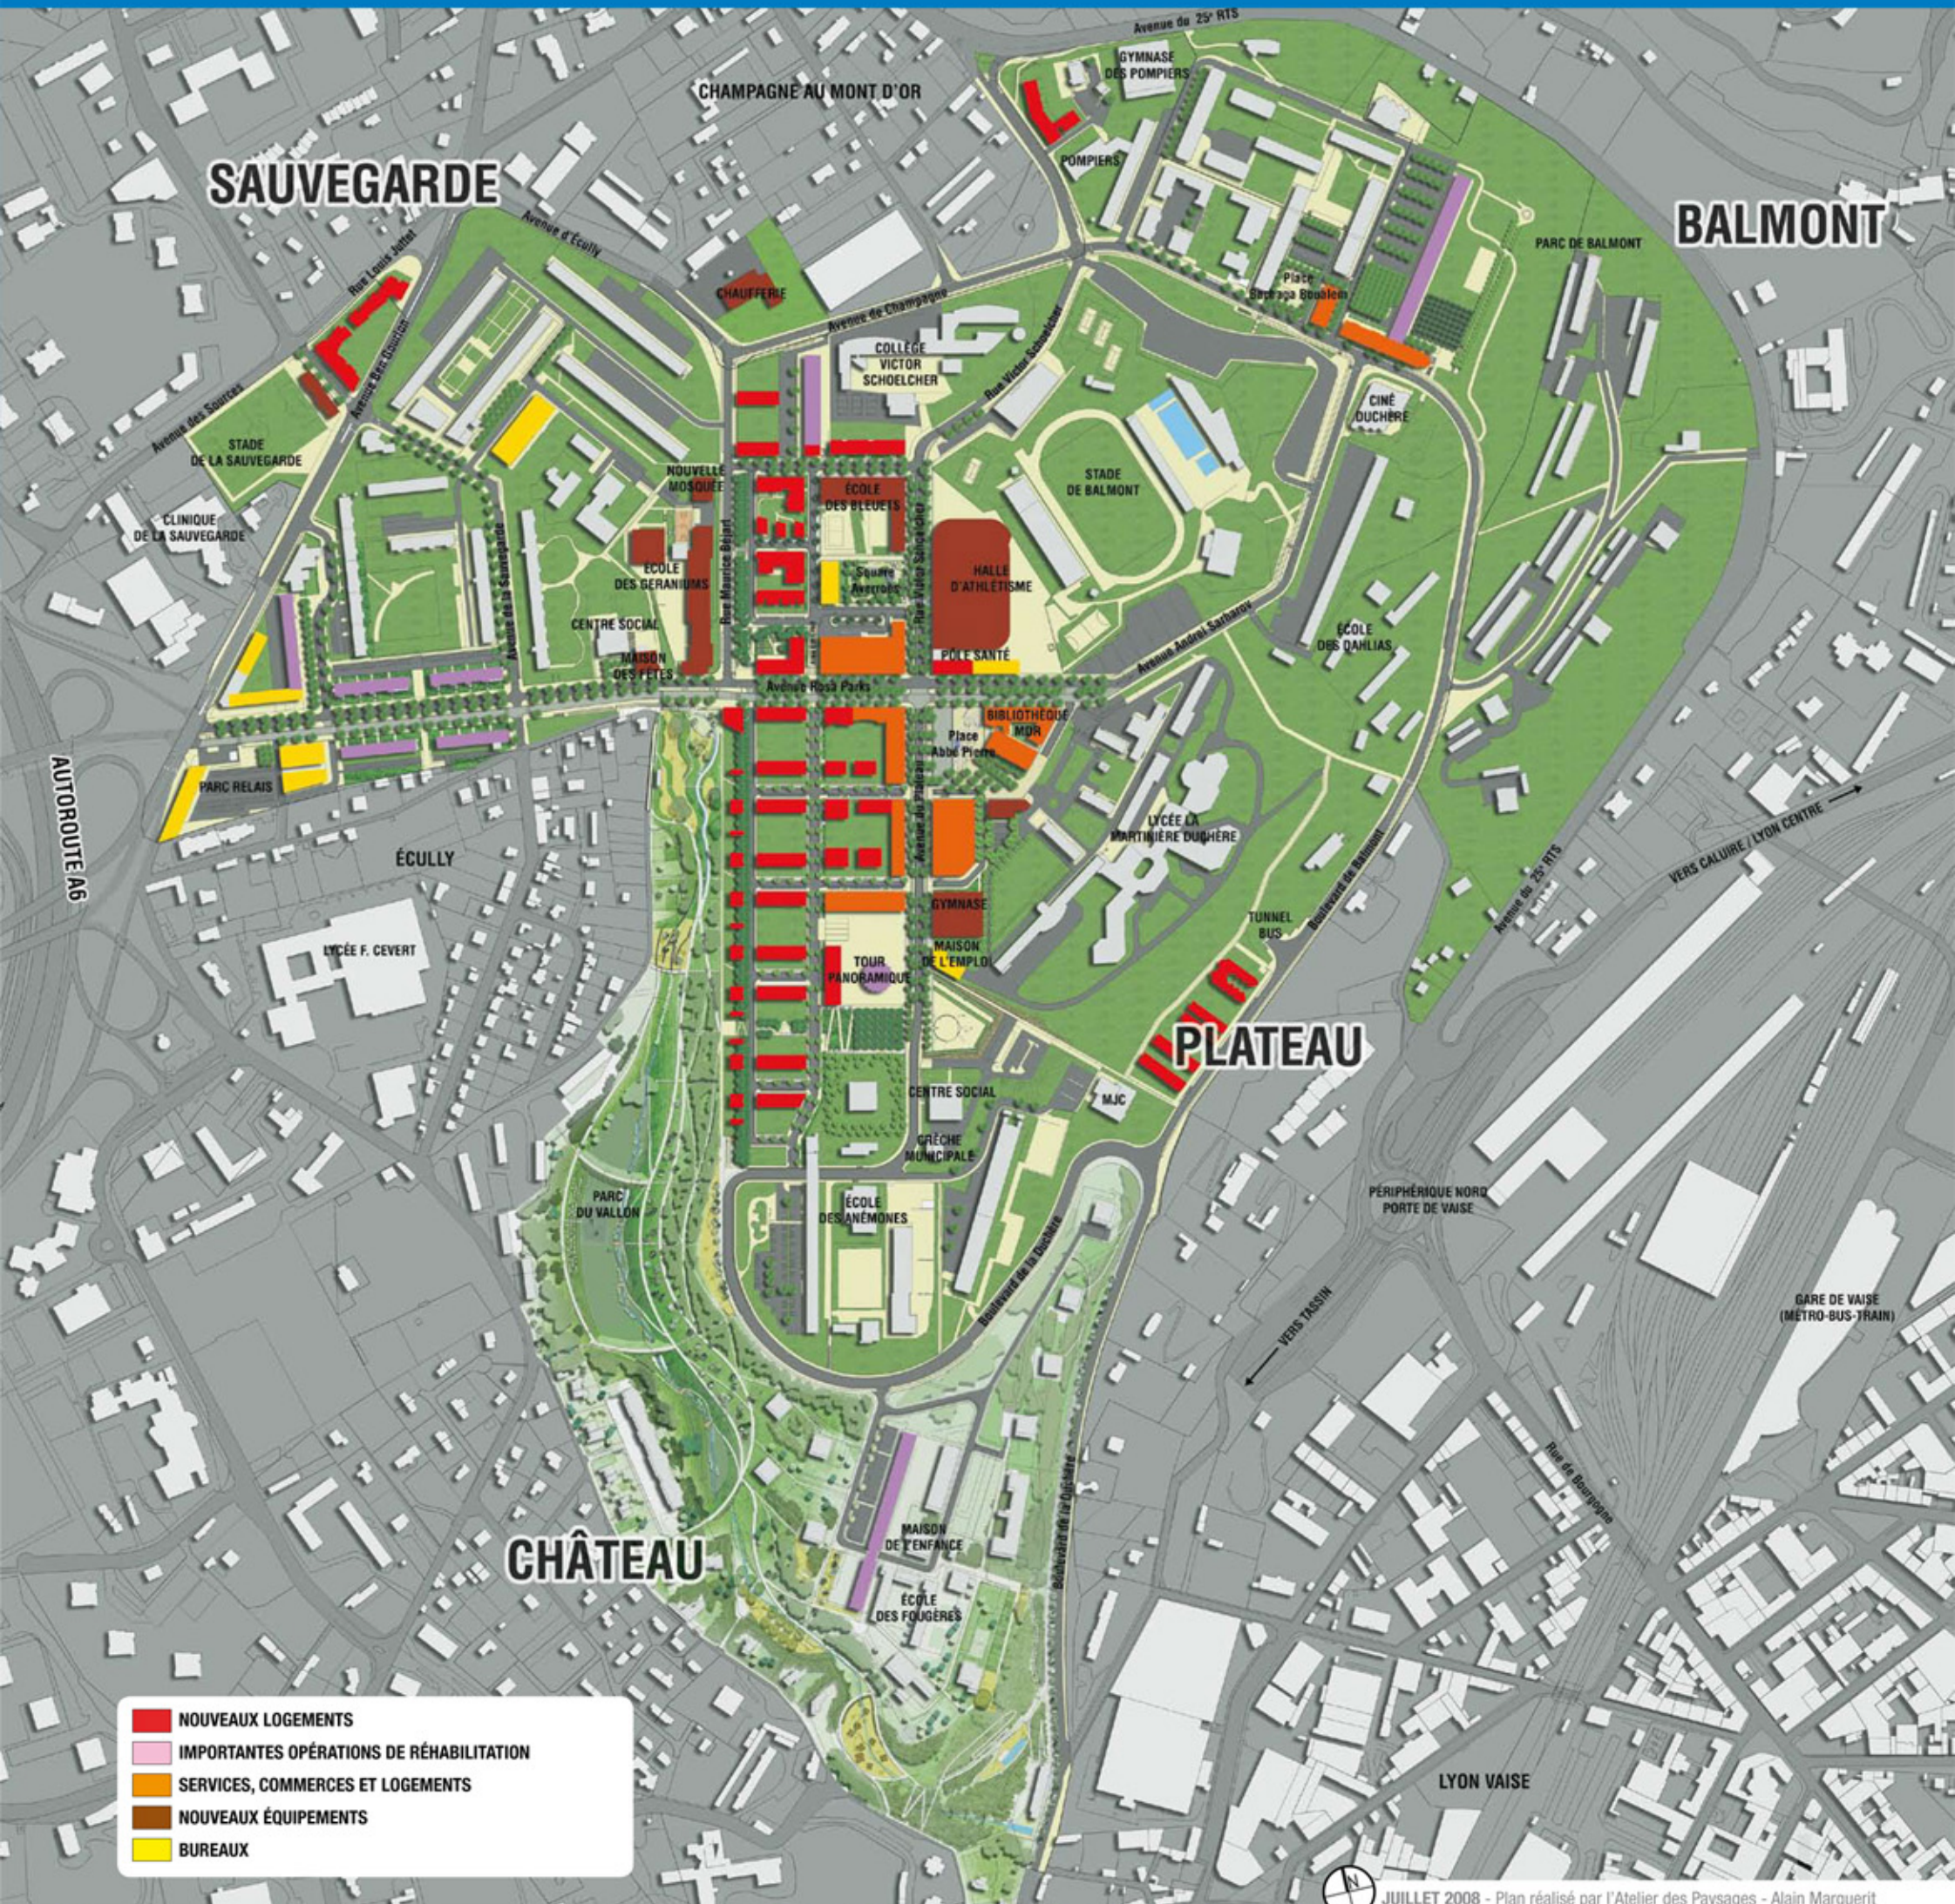

La Duchère 2016

→ Objectif du Projet

- NOUVEAUX LOGEMENTS
- IMPORTANTES OPÉRATIONS DE RÉHABILITATION
- SERVICES, COMMERCE ET LOGEMENTS
- NOUVEAUX ÉQUIPEMENTS
- BUREAUX

→ Composition de l'équipe :

- Equipe de concepteurs du projet urbain :
Alain Marguerit, urbaniste-paysagiste,
Bernard Paris, architecte-urbaniste, Pascal Gontier, architecte
- Aménageur de la ZAC : SERL
- Maîtrise d'ouvrage globale du Grand Projet de Ville :
Mission Lyon La Duchère

JUILLET 2008 - Plan réalisé par l'Atelier des Paysages - Alain Marguerit