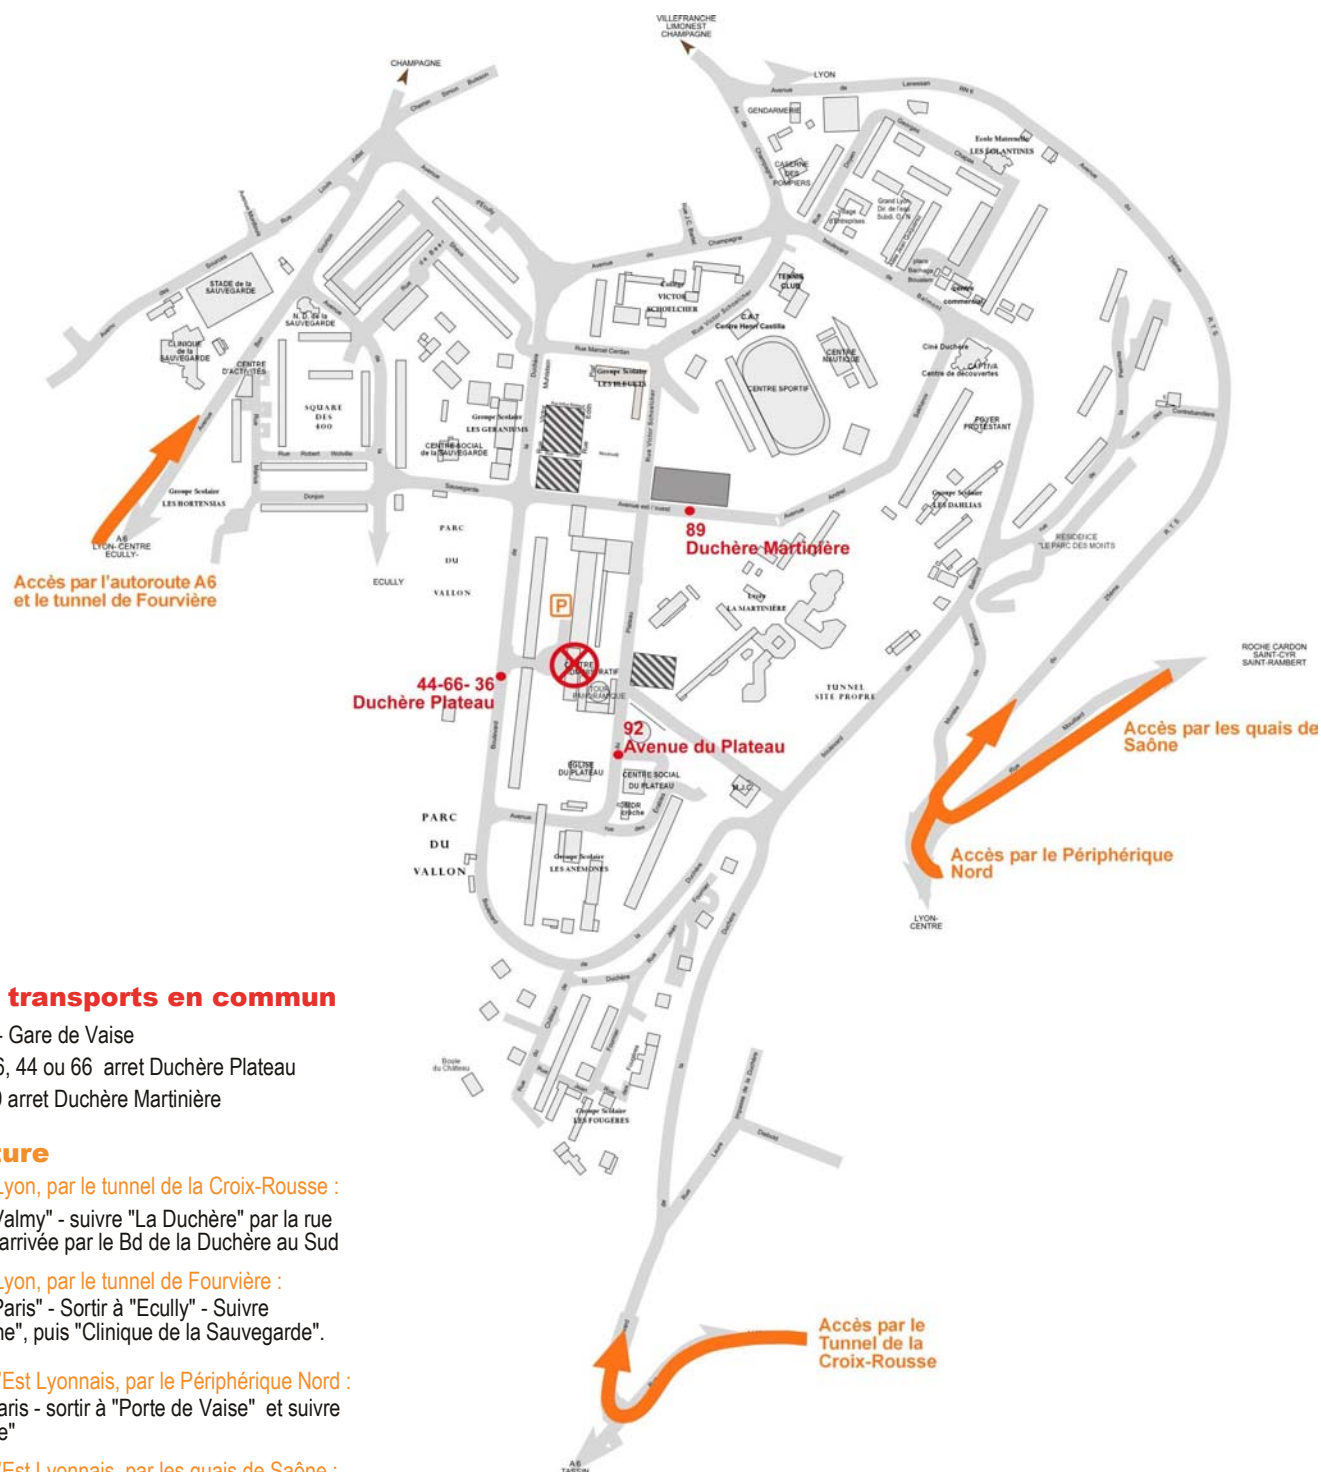

227, AVENUE DU PLATEAU | 69009 LYON

TEL : 04 37 49 73 90 | FAX : 04 37 49 74 04

EMAIL : mduchere@glyon.org

www.gpvlyonduchere.org

Plan d'accès

Par les transports en commun

- > Ligne D - Gare de Vaise
- > Bus n°36, 44 ou 66 arrêt Duchère Plateau
- > Bus n°89 arrêt Duchère Martinière

En voiture

- > Depuis Lyon, par le tunnel de la Croix-Rousse :
Direction "Valmy" - suivre "La Duchère" par la rue Marietton - arrivée par le Bd de la Duchère au Sud
- > Depuis Lyon, par le tunnel de Fourvière :
Direction "Paris" - Sortir à "Ecully" - Suivre "Champagne", puis "Clinique de la Sauvegarde".
- > Depuis l'Est Lyonnais, par le Périphérique Nord :
Direction Paris - sortir à "Porte de Vaise" et suivre "La Duchère"
- > Depuis l'Est Lyonnais, par les quais de Saône :
Suivre direction "Champagne au Mont d'Or"