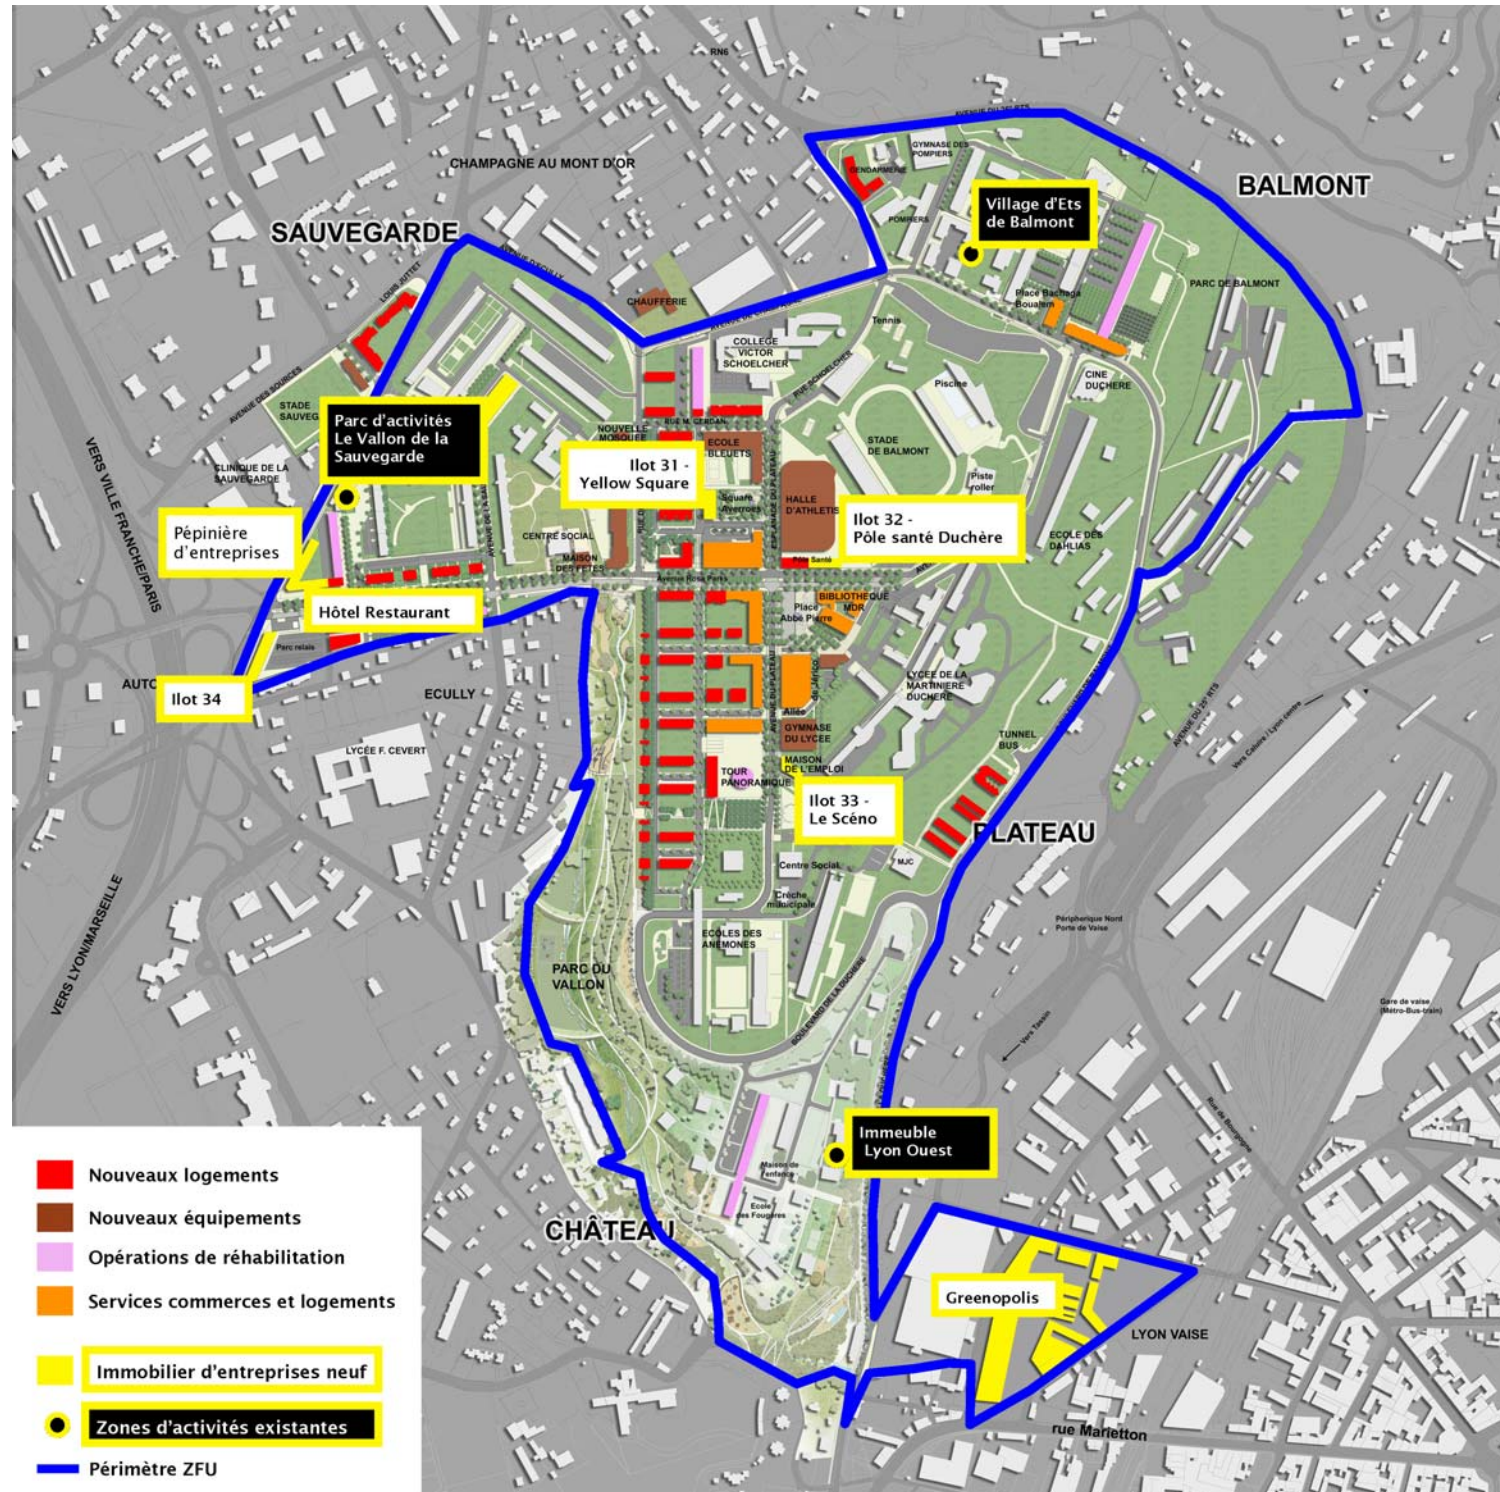

La Zone Franche Urbaine, un facteur de dynamisme

Une plaquette plus complète est disponible à la Mission Lyon La Duchère.

PROJET

Lyon La Duchère

Entrepreneurs à La Duchère : des acteurs économiques locaux à votre service

Le pôle économique de la Mission Lyon la Duchère : votre interlocuteur privilégié sur le territoire

Véritable porte d'entrée des acteurs économiques sur le territoire, il se tient à votre disposition afin de vous orienter vers les interlocuteurs ou structures appropriés selon vos besoins.