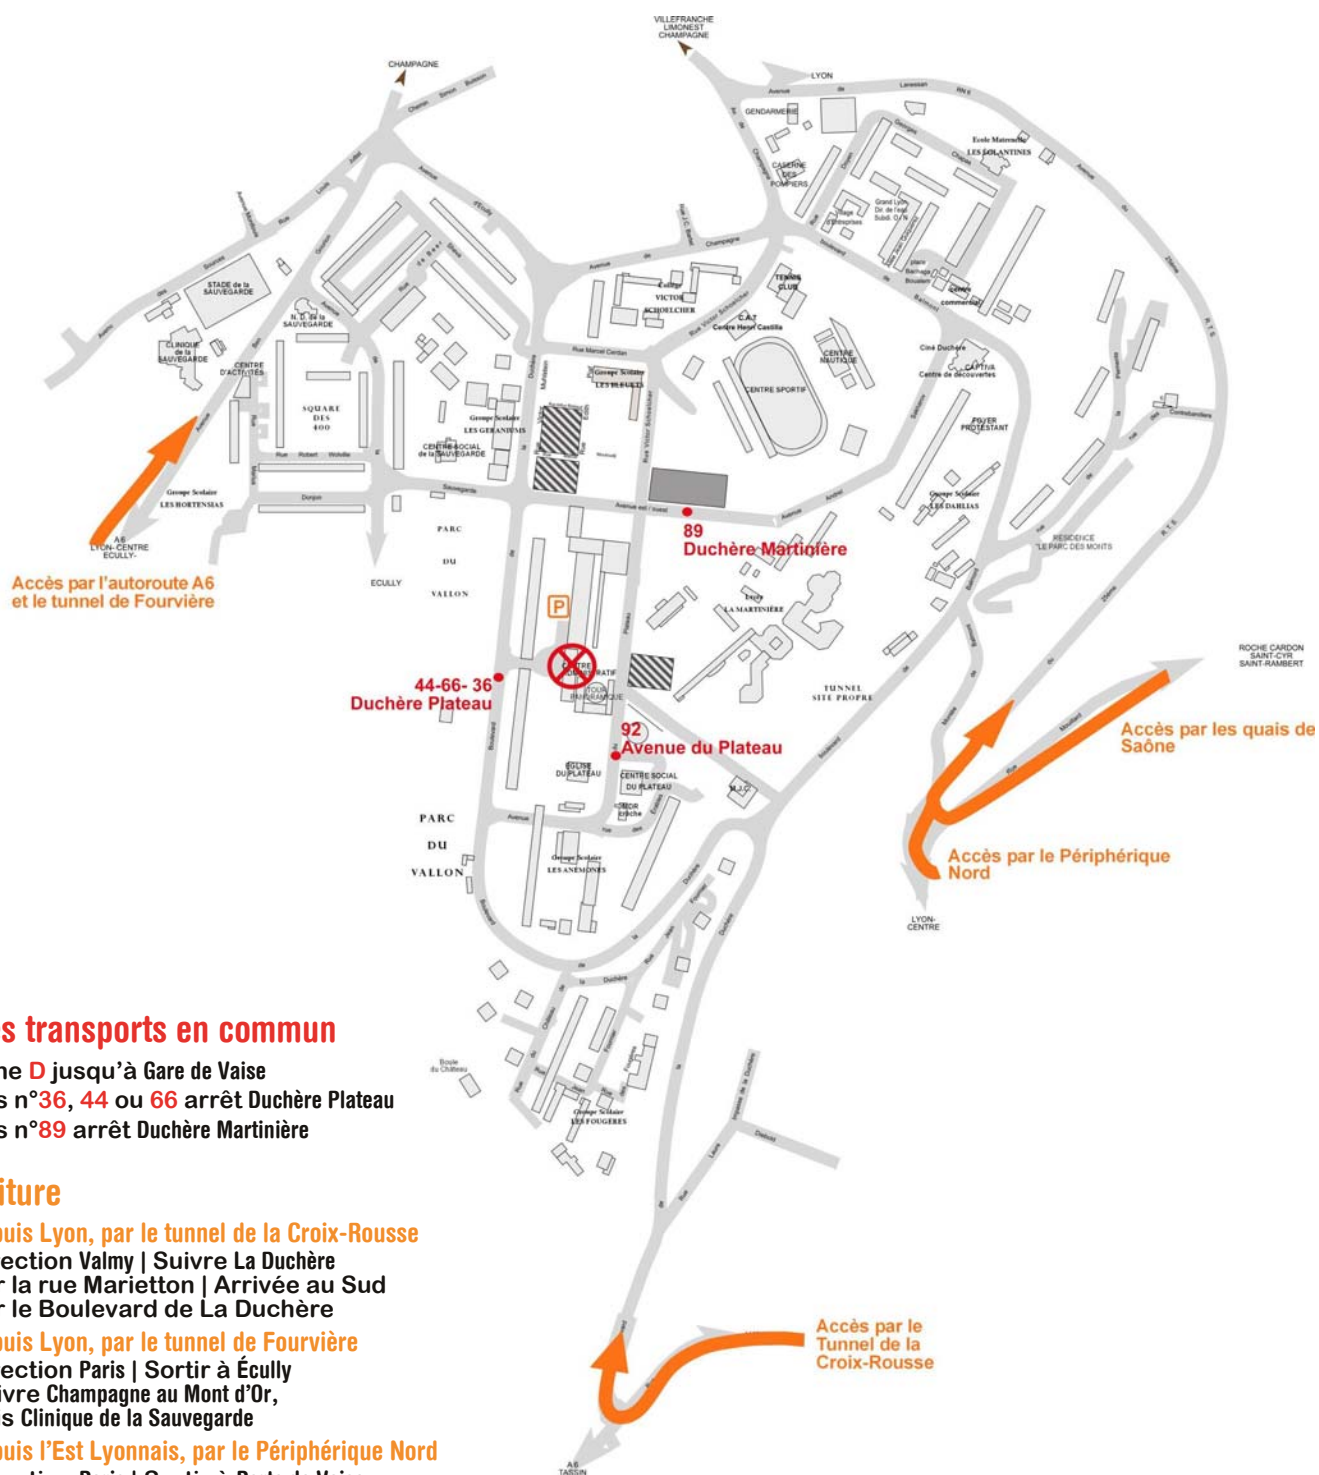

# Plan d'accès

## Par les transports en commun

- > ligne D jusqu'à Gare de Vaise
- > bus n°36, 44 ou 66 arrêt Duchère Plateau
- > bus n°89 arrêt Duchère Martinière

## En voiture

- > Depuis Lyon, par le tunnel de la Croix-Rousse  
Direction Valmy | Suivre La Duchère  
par la rue Marietton | Arrivée au Sud  
par le Boulevard de La Duchère
- > Depuis Lyon, par le tunnel de Fourvière  
Direction Paris | Sortir à Écully  
Suivre Champagne au Mont d'Or,  
puis Clinique de la Sauvegarde
- > Depuis l'Est Lyonnais, par le Périphérique Nord  
Direction Paris | Sortir à Porte de Vaise  
et suivre La Duchère
- > Depuis l'Est Lyonnais, par les quais de Saône  
Suivre Champagne au Mont d'Or